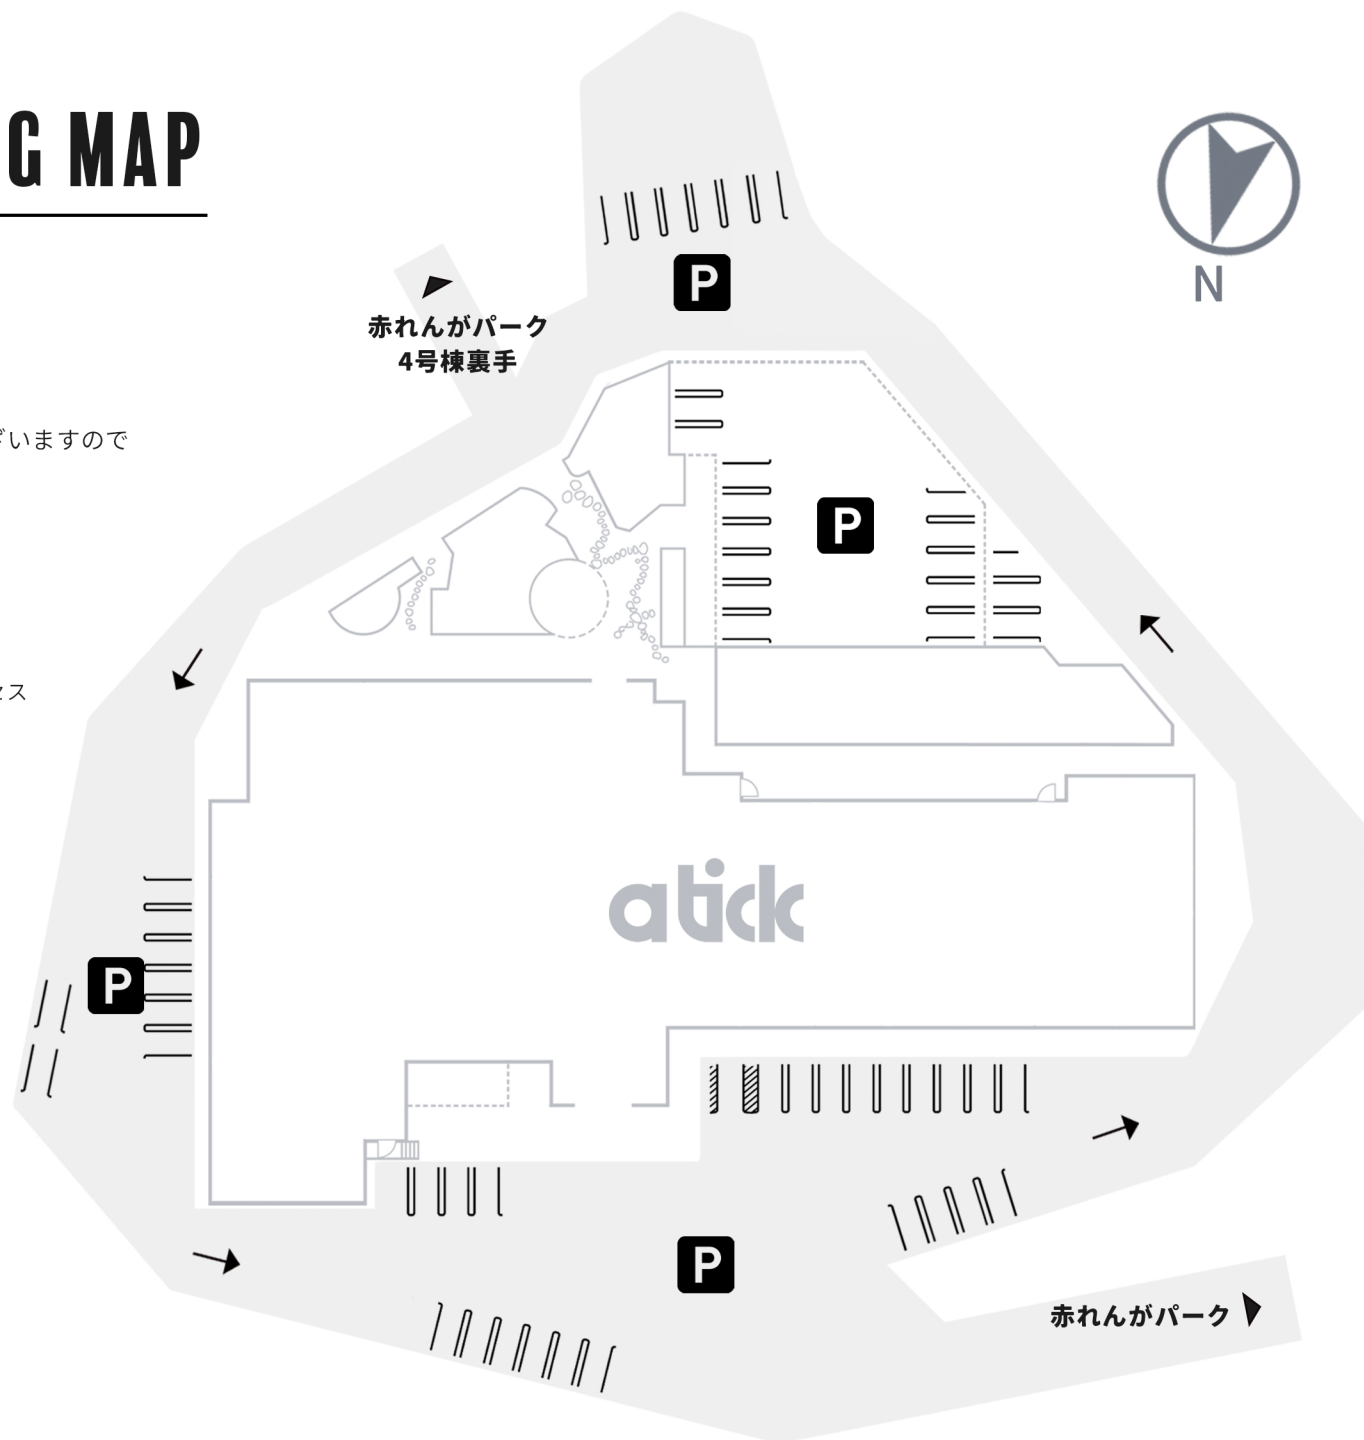

atick PARKING MAP

P atick駐車場 | 利用料金：無料

エリア全体で50台駐車可能。

下記記載、赤れんがパーク駐車場も利用いただけます。

※当エリア反時計回り、一方通行。

atick駐車場が満車の場合、赤れんがパーク駐車場もございますので
そちらもご利用ください。(下記記載)

P 赤れんがパーク駐車場 | 利用料金：無料

約500台駐車可能。

—— 車でatickへアクセス

..... 赤れんが駐車場・赤れんがパークから徒歩でatickへアクセス

Official site

instagram